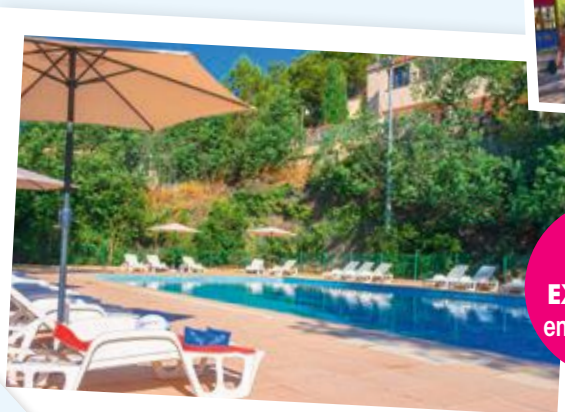

Var - Roquebrune-sur-Argens "Le Village Azur"

A 10 km de Fréjus et Saint-Raphaël.

+ LES POINTS FORTS

Piscine extérieure chauffée et bassin enfants
Des maisonnettes jumelées, au calme, dans une pinède
Aire de jeux pour enfants, mini-golf, sauna et bain à remous

Var - Saint-Raphaël - "Les Jardins d'Azur"

Au cœur d'un parc arboré de 3 hectares.

+ LES POINTS FORTS

Piscine extérieure chauffée et bassin enfants
A 150 m des commerces
A 700 m de la plage de la Tortue

**VOS
PRIX
EXCLUSIFS**
en juillet-août

Hérault - Balaruc - "Arcadius"

Au cœur d'une pinède, surplombant le bassin de Thau.

+ LES POINTS FORTS

Piscine extérieure chauffée et bassin enfants
A 300 m des plages de Balaruc
A 10 km des plages de pleine mer de Frontignan

Aude - Port-La-Nouvelle - "Le Village-Club Marin"

Village-Club avec animation pour tous (soirées, club enfants et animations sportives).

+ LES POINTS FORTS

2 piscines dont une chauffée, bassin enfants
Hébergement en maisonnettes jumelées
Plages à proximité